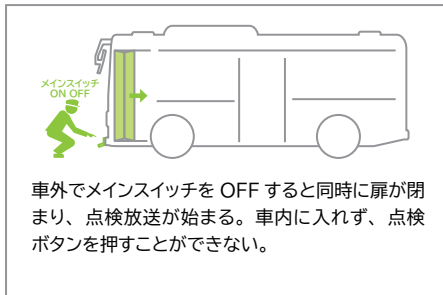

かくにん君

大・中型車両向け

マイクロバスや大・中型バス等に  
セルフチェックで確実な点検を!

■セルフチェックが必要な車両とは

キー OFF やメインスイッチ OFF のタイミングで、点検放送が開始する一般的な降車時確認式の置き去り防止支援装置の場合、以下のような車では運用が難しいことがあります。

[例 1] 自動ドアタイプのマイクロバス

キーを OFF し、点検のため後方客席に移動したいが、車内を通って後ろに移動できない。車外を通っても客席ドアが開かないため入れない。(キー ON の時しかドア開閉できないため)

[例 2] 車外にメインスイッチがある大・中型バス

車外でメインスイッチを OFF すると同時に扉が閉まり、点検放送が始まる。車内に入らず、点検ボタンを押すことができない。

大・中型車両向けかくにん君の場合...

大・中型車両向けかくにん君  
(KMK-900SET-A100-S01)

本体の緑のボタンを押す (放送開始)

後方へ移動し車内点検

ボタンを押して放送ストップ 点検完了

キー OFF、メインスイッチ OFF の前に、乗務員様ご自身で点検放送を開始し、車内点検を行います。

●点検をしなかった場合

点検をせずにキー OFF または、メイン OFF した場合、車内・車外スピーカーから、未点検をお知らせする音声 (セルフチェック注意放送) が流れ、確実な点検を促します。

小車内点検が完了していません。  
もう一度車両の電源を ON し...

かくにん君セット

かくにん君 本体  
KMK-900

点検ボタン

インジケータ

車外スピーカー