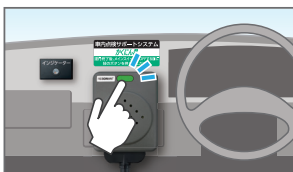

かくにん君

大・中型車両向け

マイクロバスや大・中型バス等に  
セルフチェックで確実な点検を!

■セルフチェックが必要な車両とは

キー OFF やメインスイッチ OFF のタイミングで、点検放送が開始する一般的な降車時確認式の置き去り防止支援装置の場合、以下のような車では運用が難しいことがあります。

[例 1] 自動ドアタイプのマイクロバス

キーを OFF し、点検のため後方客席に移動したいが、車内を通って後ろに移動できない。車外を通っても客席ドアが開かないため入れない。(キー ON の時しかドア開閉できないため)

[例 2] 車外にメインスイッチがある大・中型バス

車外でメインスイッチを OFF すると同時に扉が閉まり、点検放送が始まる。車内に入らず、点検ボタンを押すことができない。

大・中型車両向けかくにん君の場合...

大・中型車両向けかくにん君  
(KMK-900SET-A100-S01)

本体の緑のボタンを押す (放送開始)

後方へ移動し車内点検

ボタンを押して放送ストップ 点検完了

キー OFF、メインスイッチ OFF の前に、乗務員様ご自身で点検放送を開始し、車内点検を行います。

●点検をしなかった場合

点検をせずにキー OFF または、メイン OFF した場合、車内・車外スピーカーから、未点検をお知らせする音声 (セルフチェック注意放送) が流れ、確実な点検を促します。

小車内点検が完了していません。  
もう一度車両の電源を ON し...

かくにん君セット

かくにん君 本体  
KMK-900

点検ボタン

インジケータ

車外スピーカー