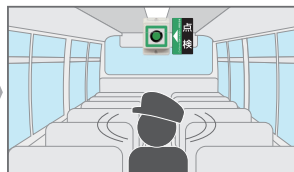

[例 2] 車外にメインスイッチがある大・中型バス

車外でメインスイッチを OFF すると同時に扉が閉まり、点検放送が始まる。車内に入らず、点検ボタンを押すことができない。

大・中型車両向けかくにん君の場合...

大・中型車両向けかくにん君  
(KMK-900SET-A100-S01)

本体の緑のボタンを押す (放送開始)

後方へ移動し車内点検

ボタンを押して放送ストップ 点検完了

キー OFF、メインスイッチ OFF の前に、乗務員様ご自身で点検放送を開始し、車内点検を行います。

●点検をしなかった場合

点検をせずにキー OFF または、メイン OFF した場合、車内・車外スピーカーから、未点検をお知らせする音声 (セルフチェック注意放送) が流れ、確実な点検を促します。

小車内点検が完了していません。  
もう一度車両の電源を ON し...

かくにん君セット

かくにん君 本体  
KMK-900

点検ボタン

インジケータ

車外スピーカー